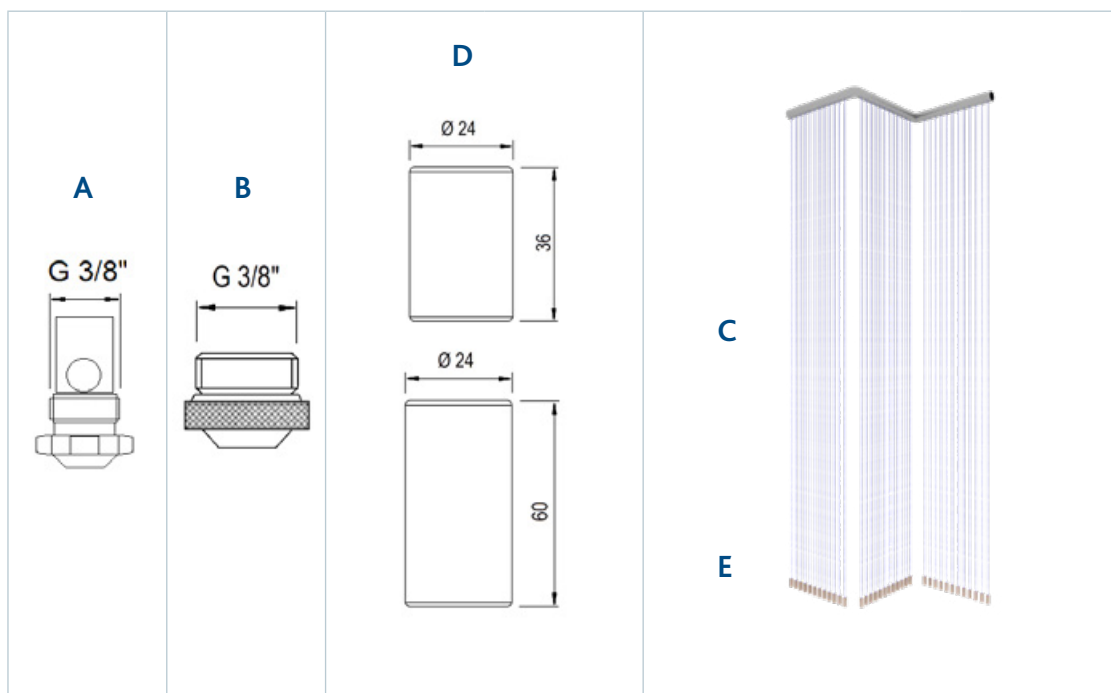

WATER CURTAIN

Водопад по струнам задекорирует любой угол, колонны в интерьере дома, ресторана, банкетного зала или кафе. В спа-салоне, отеле или санатории такой фонтан можно установить в зоне отдыха и релаксации. Водопад по струнам работает тихо и не образует брызг: вода мягко струится по струнам из майларовой ленты и ласкает слух. Несомненным преимуществом такой конструкции является то, что ее устройство не требует большой площади.

Производитель	Safe-Rain, Испания				
Водная картина	водопад по струнам				
Зрелищность	★	★	★	★	★
Ветроустойчивость	★	★	★	★	★
Шумность	★	★	★	★	★
Брызги	★	★	★	★	★
Зависимость от уровня воды	нет				

ТЕХНИЧЕСКИЕ ХАРАКТЕРИСТИКИ

Артикул	F2720013	F2723804	F2720024	F2720024/2	F2720046	F2720079	F2720035
Наименование	Насадка (с колпачком)	Насадка (с колпачком)	Груз для сетки (с колпачком)		Капле-уловитель	Леска, рулон 100 м	Колпачок (зап. часть)
Присоединение	3/8" наружная						
Расход, л/мин	0,7	0,5					
Материал	Латунь		Латунь / Пластик	Нержавеющая сталь / Пластик	Пластик	Майларовая нить	Пластик
Масса, кг	0,050	0,030	0,120	0,280	0,010	0,165	0,005