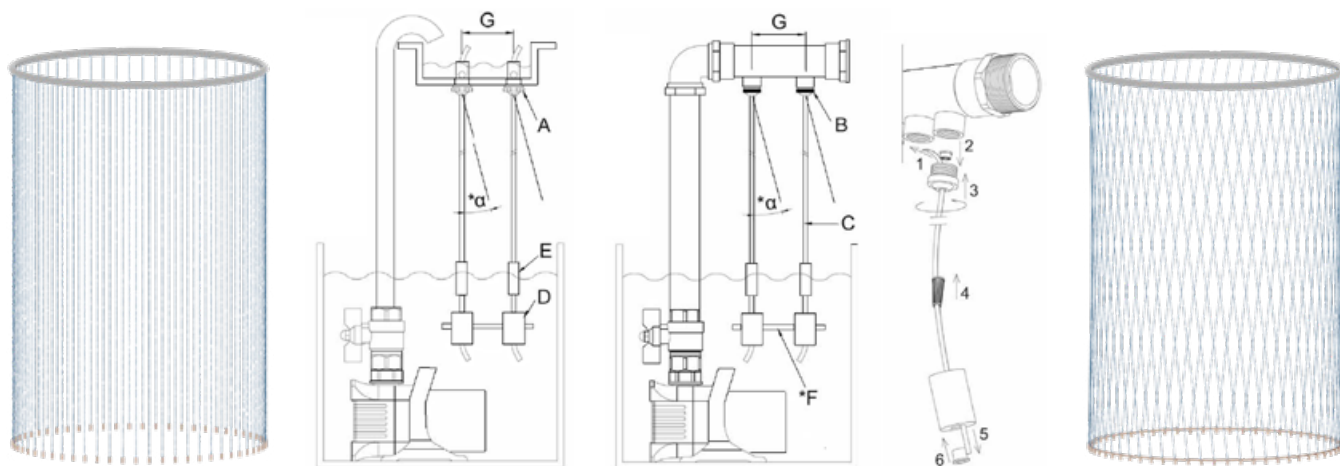

WATER CURTAIN

Водопад по струнам задекорирует любой угол, колонны в интерьере дома, ресторана, банкетного зала или кафе. В спа-салоне, отеле или санатории такой фонтан можно установить в зоне отдыха и релаксации. Водопад по струнам работает тихо и не образует брызг: вода мягко струится по струнам из майларовой ленты и ласкает слух. Несомненным преимуществом такой конструкции является то, что ее устройство не требует большой площади.

Производитель	Safe-Rain, Испания				
Водная картина	водопад по струнам				
Зрелищность	★	★	★	★	★
Ветроустойчивость	★	★	★	★	★
Шумность	★	★	★	★	★
Брызги	★	★	★	★	★
Зависимость от уровня воды	нет				

ТЕХНИЧЕСКИЕ ХАРАКТЕРИСТИКИ

Артикул	F2720013	F2723804	F2720024	F2720024/2	F2720046	F2720079	F2720035
Наименование	Насадка (с колпачком)	Насадка (с колпачком)	Груз для сетки (с колпачком)		Капле-уловитель	Леска, рулон 100 м	Колпачок (зап. часть)
Присоединение	3/8" наружная						
Расход, л/мин	0,7	0,5					
Материал	Латунь		Латунь / Пластик	Нержавеющая сталь / Пластик	Пластик	Майларовая нить	Пластик
Масса, кг	0,050	0,030	0,120	0,280	0,010	0,165	0,005