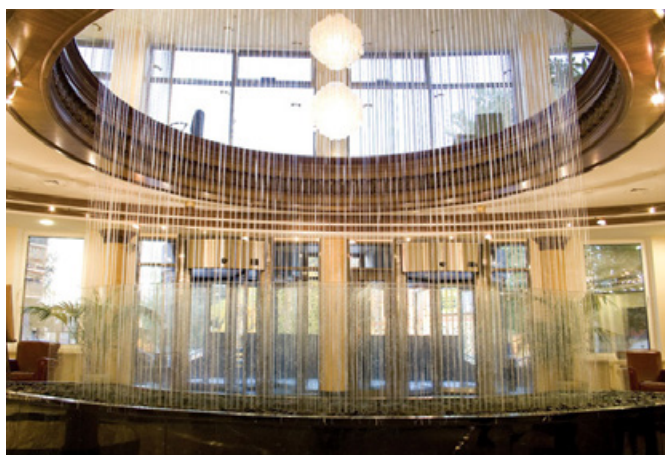

WATER CURTAIN

Водопад по струнам задекорирует любой угол, колонны в интерьере дома, ресторана, банкетного зала или кафе. В спа-салоне, отеле или санатории такой фонтан можно установить в зоне отдыха и релаксации. Водопад по струнам работает тихо и не образует брызг: вода мягко струится по струнам из майларовой ленты и ласкает слух. Несомненным преимуществом такой конструкции является то, что ее устройство не требует большой площади.

Производитель	Safe-Rain, Испания				
Водная картина	водопад по струнам				
Зрелищность	★	★	★	★	★
Ветроустойчивость	★	★	★	★	★
Шумность	★	★	★	★	★
Брызги	★	★	★	★	★
Зависимость от уровня воды	нет				

ТЕХНИЧЕСКИЕ ХАРАКТЕРИСТИКИ