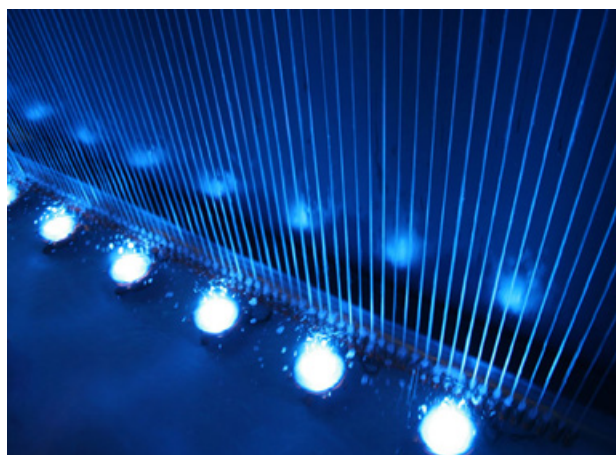

WATER CURTAIN

Водопад по струнам задекорирует любой угол, колонны в интерьере дома, ресторана, банкетного зала или кафе. В спа-салоне, отеле или санатории такой фонтан можно установить в зоне отдыха и релаксации. Водопад по струнам работает тихо и не образует брызг: вода мягко струится по струнам из майларовой ленты и ласкает слух. Несомненным преимуществом такой конструкции является то, что ее устройство не требует большой площади.

Производитель	Safe-Rain, Испания				
Водная картина	водопад по струнам				
Зрелищность	★	★	★	★	★
Ветроустойчивость	★	★	★	★	★
Шумность	★	★	★	★	★
Брызги	★	★	★	★	★
Зависимость от уровня воды	нет				

ТЕХНИЧЕСКИЕ ХАРАКТЕРИСТИКИ

Артикул	F2720013	F2723804	F2720024	F2720024/2	F2720046	F2720079	F2720035
Наименование	Насадка (с колпачком)	Насадка (с колпачком)	Груз для сетки (с колпачком)		Капле-уловитель	Леска, рулон 100 м	Колпачок (зап. часть)
Присоединение	3/8" наружная						
Расход, л/мин	0,7	0,5					
Материал	Латунь		Латунь / Пластик	Нержавеющая сталь / Пластик	Пластик	Майларовая нить	Пластик
Масса, кг	0,050	0,030	0,120	0,280	0,010	0,165	0,005